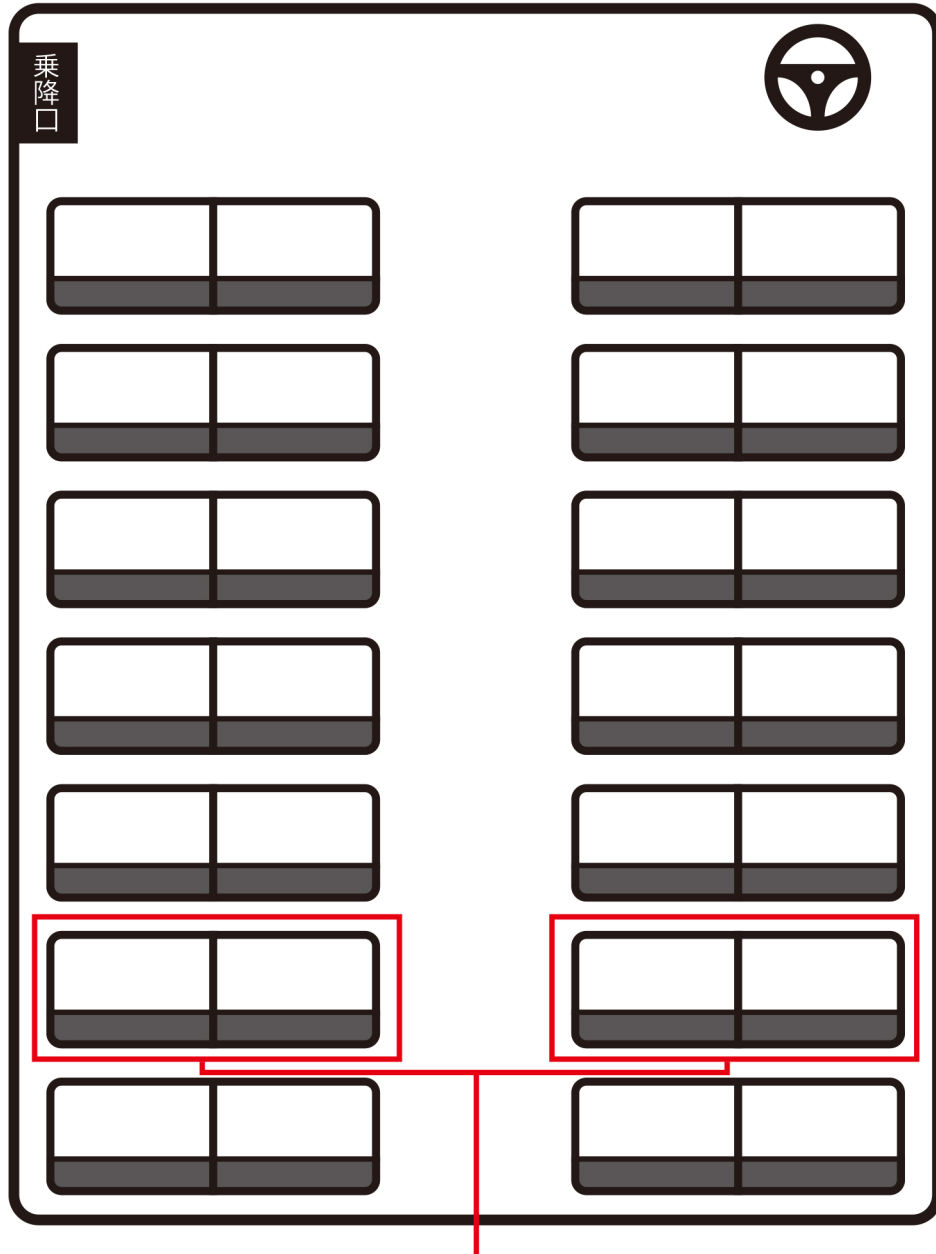

# 三菱ハイデッカー 28 サロン

正席 28 席

回転します